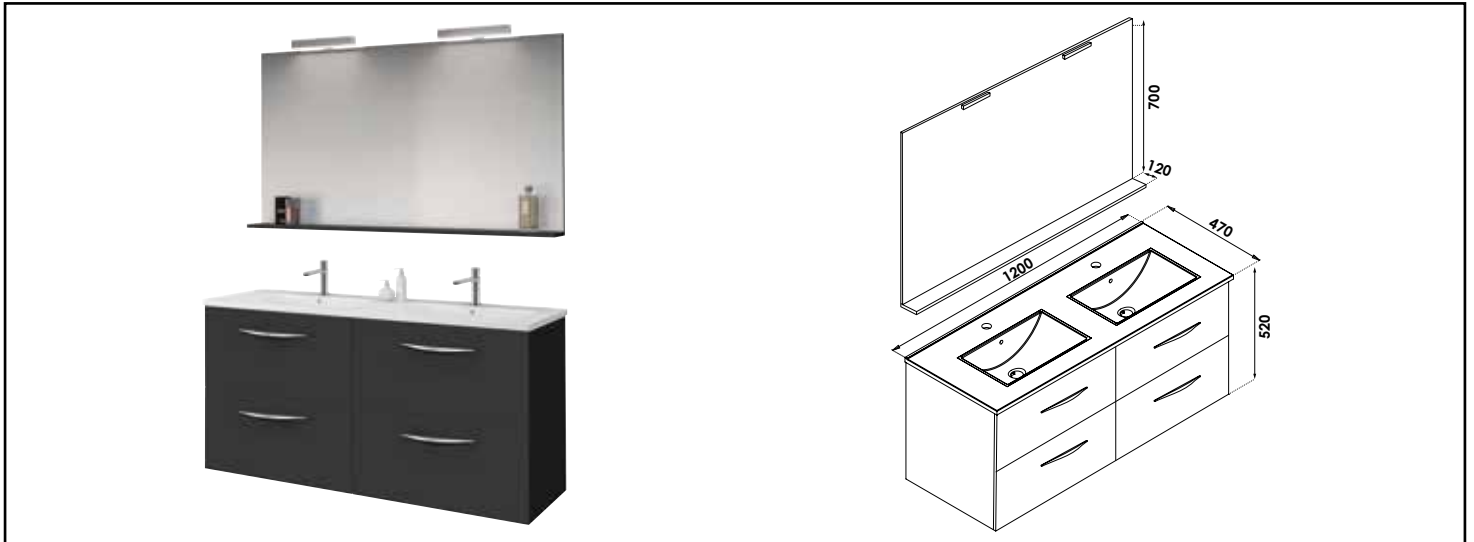

Référence : **401511539**

MEUBLE COMPLET DUBAÏ AVEC MIROIR SUSPENDUS - LARG. 120 CM - COLORIS NOIR MAT

CARACTÉRISTIQUES

Meuble à suspendre finition noir mat, avec plan céramique blanche deux vasques intégrées avec trop plein
 Dimensions : Longueur : 120 cm x Profondeur : 47 cm x Hauteur : 52 cm
 Corps de meuble avec vide sanitaire
 Plan céramique blanc extra-plat, épaisseur : 18mm
 Dimension de la cuve : 410x265x120mm
 Structure du caisson (façade et corps) en panneaux de mélaminé revêtu bleu noir mat, épaisseur : 16mm
 4 tiroirs à ouverture totale et fermeture amortie
 Poignées en aluminium chromé
 1 miroir-tablette à suspendre avec applique applique LED classe 2 IP44
 2 points de fixation murale avec visserie (meuble et miroir)
 Accessoires en options : pieds réglables en hauteur : de 29 à 31cm, réf 950509P.
 Livré pré-monté, sans robinetterie, sans vidage
 Fabrication européenne
 Norme PEFC
 Ecotaxe en sus
 Garantie 2 ans